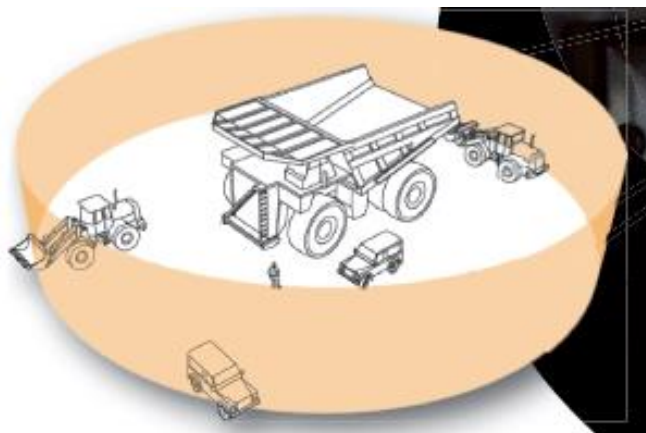

SMARTEYE

Système de vision 360°, zone ajustable en adéquation avec le type et l'application du véhicule.

Ce système permet une vision globale du véhicule, ainsi qu'une vue aérienne en temps réel.

Suppression des angles morts

Réduction du risque de collision :

- frontales,
- latérales,
- arrière

Avec

- des personnes,
- des véhicules
- des objets

Composition au kit

Garantie
3 ans

1 écran digital 7" LCD
étanche IP69K 12-24V

Garantie
2 ans